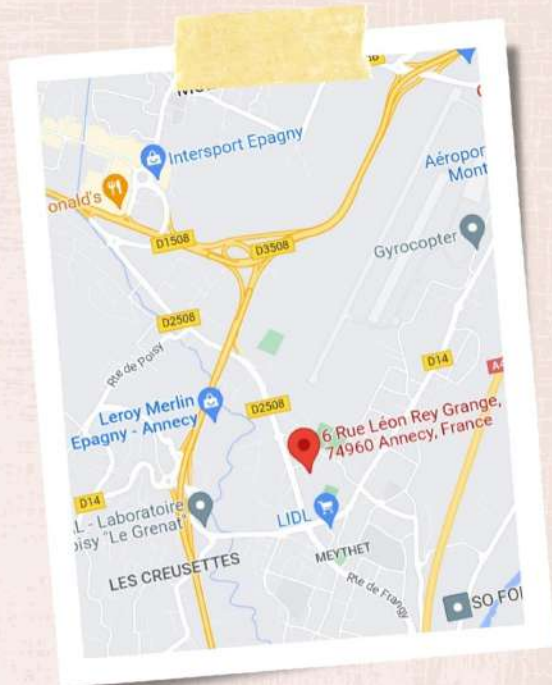

Plan d'accès

Étincelles
ANNECY

- 📍 6 rue Léon Rey Grange - 74960 ANNECY
- 🚌 Desservi par les bus 1, 6, 7, 11 et 12 du réseau Sibra
- 🚗 Idéalement situé entre les axes autoroutiers Annecy Nord et Annecy Centre

Où se garer ?

Les places situées devant le bâtiment sont exclusivement réservées aux professionnels qui occupent les locaux. Vous disposez cependant de plusieurs places de parking à proximité directe de notre espace.

Le Météore

27 Rte de Frangy
74960 Annecy

A 250 m à pied

Parking public

37 chemin de la fruitière
74960 Annecy

A 150 m à pied

Plusieurs rues gratuites sont situées aux alentours :

- rue de la fruitière
- chemin du vieux Meythet
- stade André Bérard